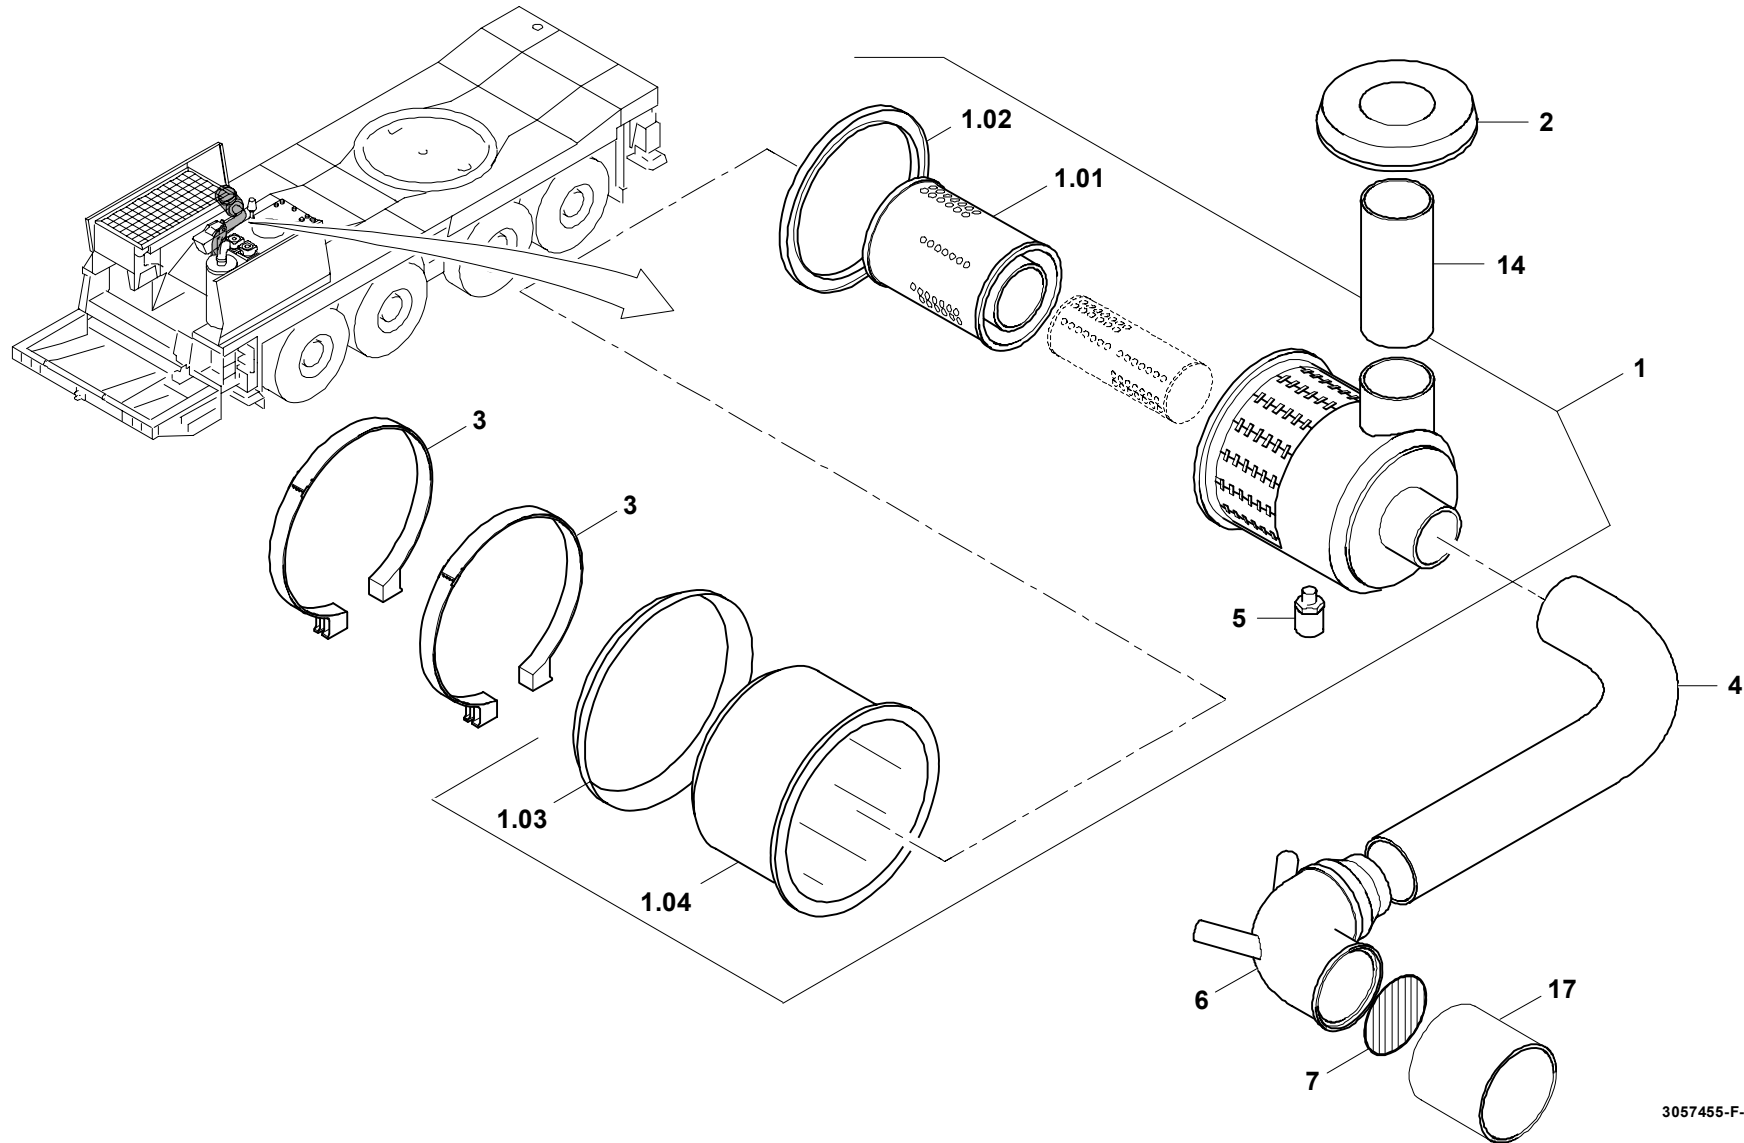

GROVEANSAUGANLAGE
SUCTION SYSTEMBILDTADEL
PICTORIAL DISPLAY

02.05

3057455-ETL F

1/1

**GMK 4080
BE 504
G 631**

3057455-F-BL01-0205-4075